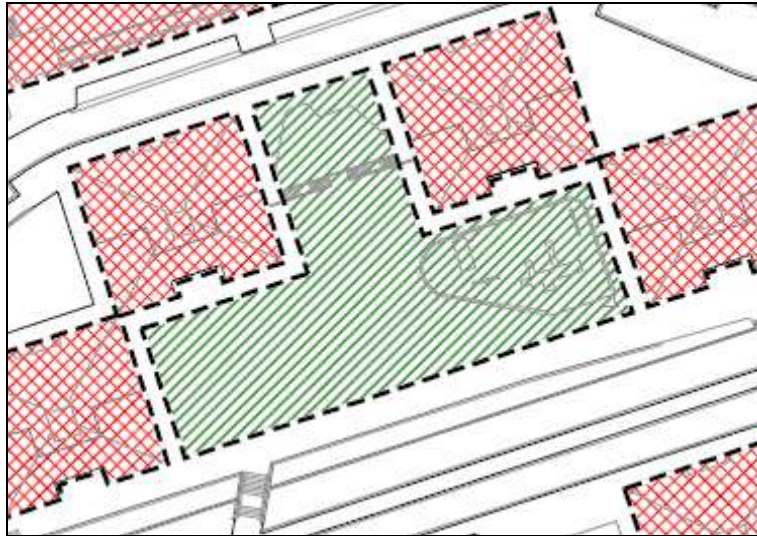

AREA A 29

ALTZAGAINA 05 F20 ELIZASU 12 W

Categoría de ordenación: F20
Superficie: 1132,32m²