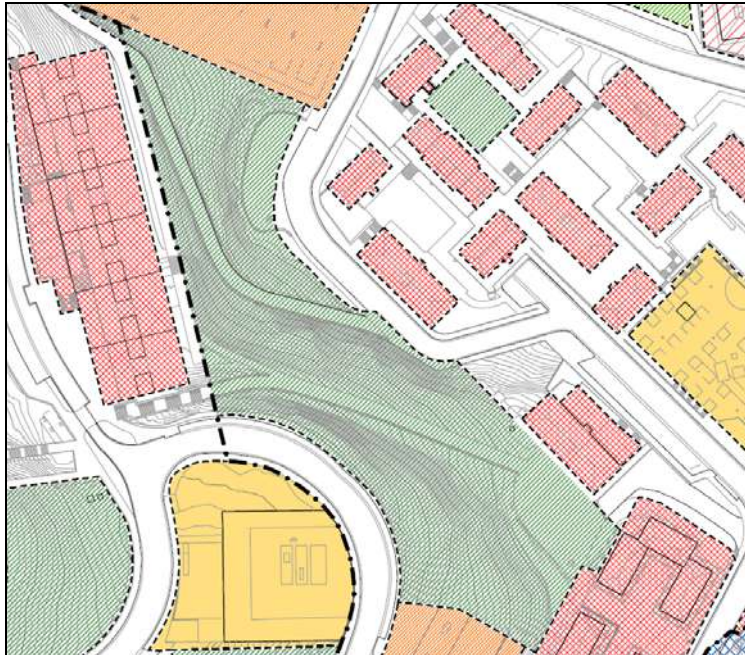

## AREA A 23

LARRATXO 10 F20 LARRATXO 78

Categoría de ordenación: **F20**  
Superficie: 8458,34m<sup>2</sup>

## AREA A 24

LARRATXO 11 F10 TXIRRITA BERTSOLARIA PLAZA

Categoría de ordenación: **F10**  
Superficie: 0514,17m<sup>2</sup>

**AREA A 25**  
ALTZAGAINA 01 F20 LEOSINETA

**Categoría de ordenación: F20**  
Superficie: 08355,83m<sup>2</sup>