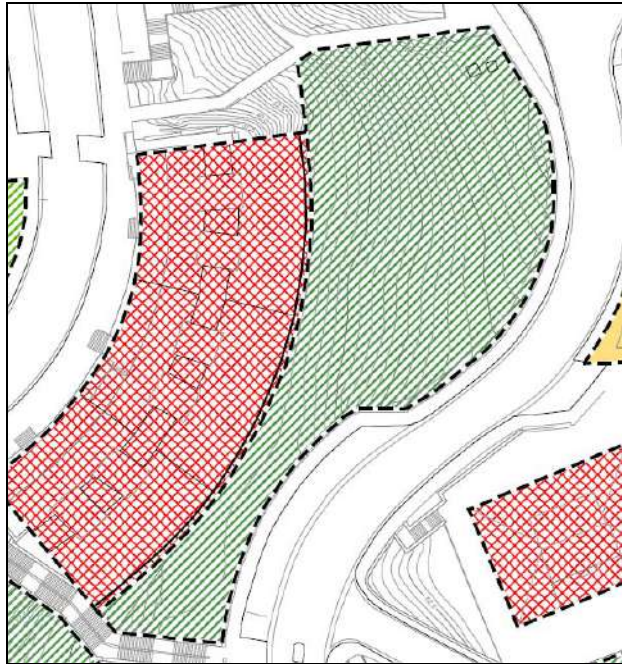

## AREA A 15

LARRATXO 02 F20 LARRATXO 32

**Categoría de ordenación: F20**  
Superficie: 2826,83m<sup>2</sup>

## AREA A 16

LARRATXO 03 F20 TXIRRITA BERTSOLARIA HAUR PARKEA

**Categoría de ordenación:** F20  
**Superficie:** 0280,57m<sup>2</sup>

## AREA A 17

LARRATXO 04 F20 LARRATXO 44

Categoría de ordenación: **F20**  
Superficie: 2210,58m<sup>2</sup>

## AREA A 18

LARRATXO 05 F20 LARRATXO 14

Categoría de ordenación: **F20**

Superficie: 1057,59m<sup>2</sup>