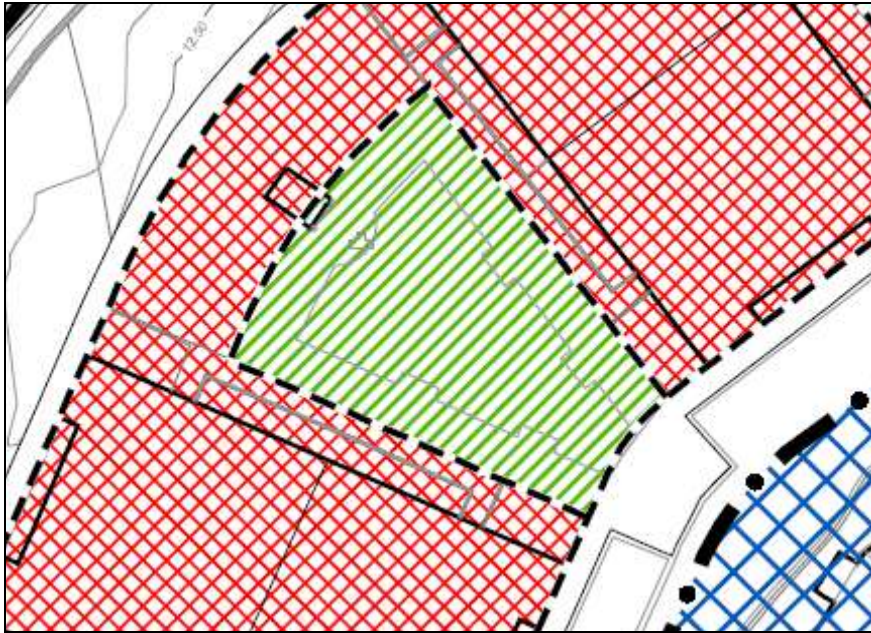

**AREA A 09**  
HERRERA 09 F20 LARRATXO 02

**Categoría de ordenación:** F20  
**Superficie:** 0471,56m<sup>2</sup>

**AREA A 10**  
HERRERA 10 F10 EDERRENA 15

**Categoría de ordenación: F10**  
Superficie: 5766,79m<sup>2</sup>

**AREA A 11**  
HERRERA 11 F10 SAN LUIS PLAZA

**Categoría de ordenación: F10**  
Superficie: 2924,88m<sup>2</sup>

**AREA A 12**  
HERRERA 12 F10 TXINGURRI 19

**Categoría de ordenación: F10**  
Superficie: 1819,32m<sup>2</sup>

## AREA A 13

HERRERA 13 F10 TXINGURRI 16

**Categoría de ordenación: F10**  
Superficie: 0559,94m<sup>2</sup>

**AREAS A 14**  
LARRATXO 01 F20 LARRATXO 51

**Categoría de ordenación: F20**  
Superficie: 0550,54m<sup>2</sup>

## AREA A 15

LARRATXO 02 F20 LARRATXO 32

**Categoría de ordenación: F20**  
Superficie: 2826,83m<sup>2</sup>