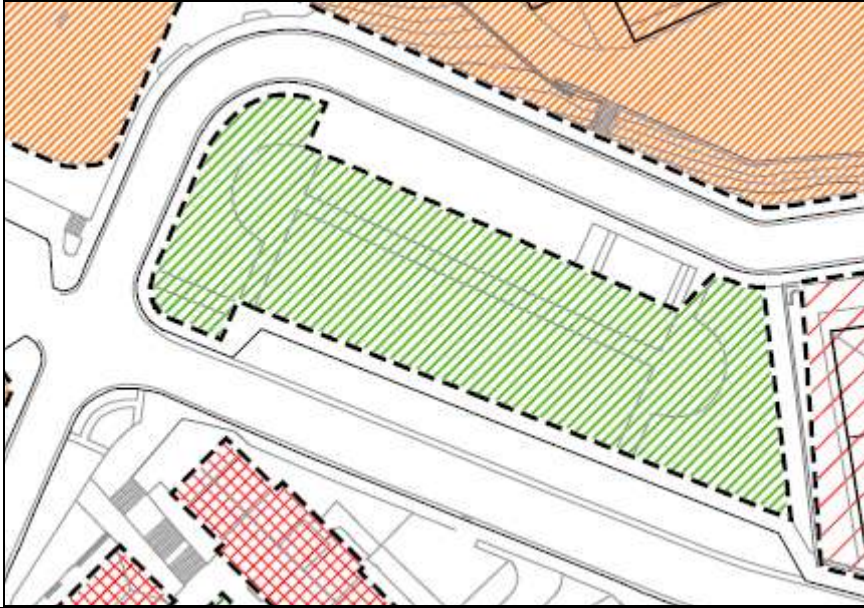

AREA A 33

ALTZAGAINA 09 F20 LARRAUNDI 15

Categoría de ordenación: F10
Superficie: 1488,02m²